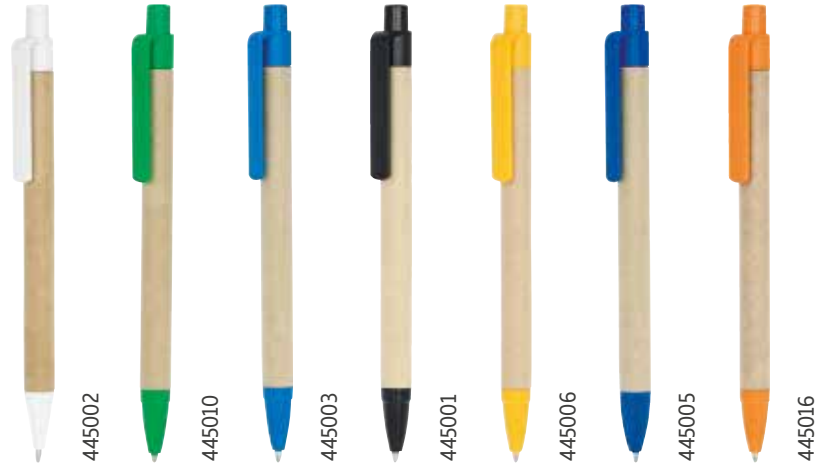

Niksar

Plastik Tükenmez Banner Kalem

Baskı UV - Tampon

Reklam Alanı
165 x 65 mm

Gevaş

Plastik Tükenmez Banner Kalem

Baskı UV - Tampon

Reklam Alanı
165 x 65 mm