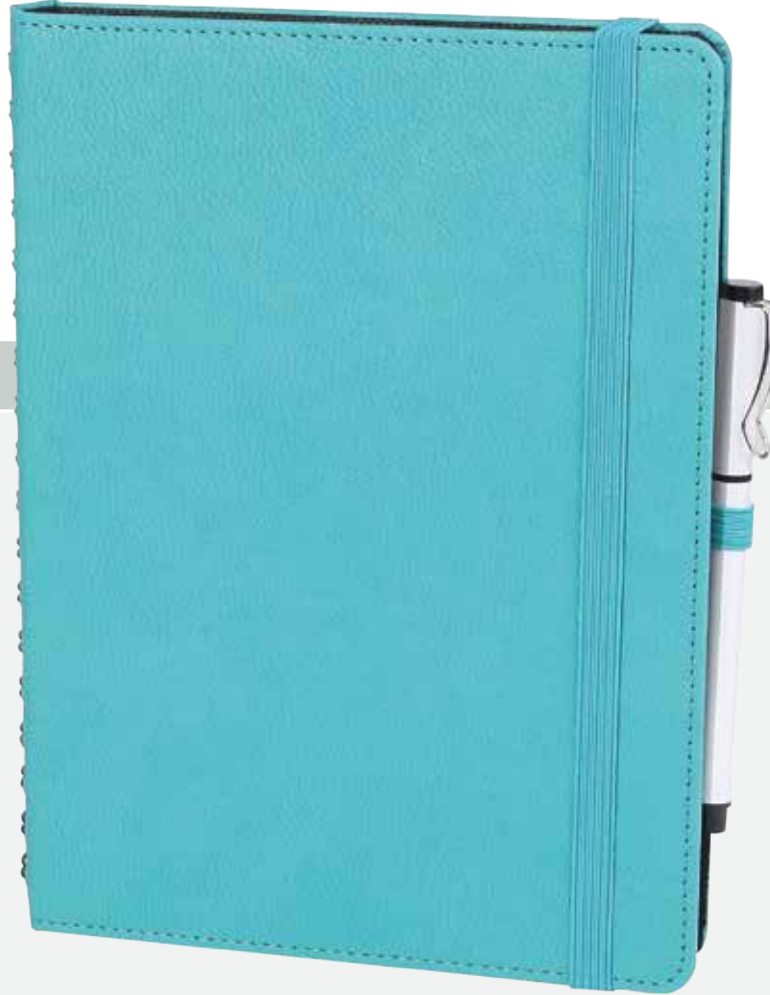

Anittepe Tarihli Ajanda

Baskı

Sıcak - UV - Serigrafi - Lazer

Kalem aksesuarıdır.

301922

301905

301923

301904

301901

301909

Termo Deri Kapak | Yuvarlak Köşe | Gizli Spiralli

17 x 24 cm

İç Blok

336 sayfa

Ivory 70 gr Kağıt