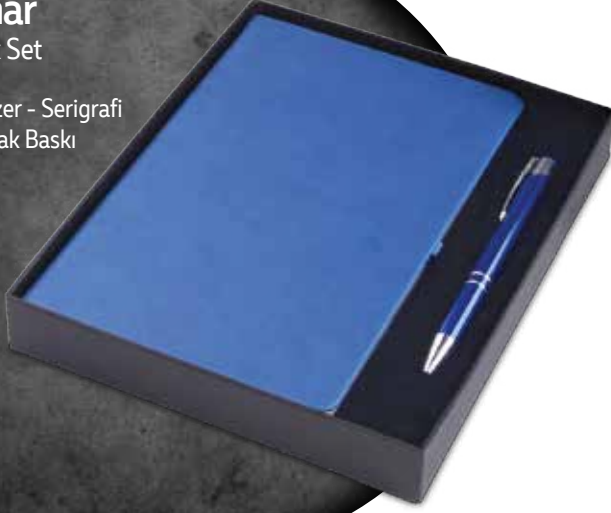

Gülpınar

Hediye Seti

Baskı Lazer - Serigrafi
Sıcak Baskı

915622

915610

915604

915616

915601

915605

915623

915602

13x21 cm Termo Deri Defter • Metal Tükenmez Kalem