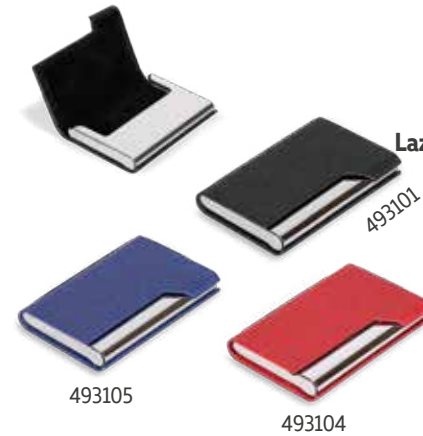

Payidar

Deri Kartvizitlik

Ebat 9,5x6,5 cm
Lazer Reklam Alanı 8,5x5cm

493101

493105

493104