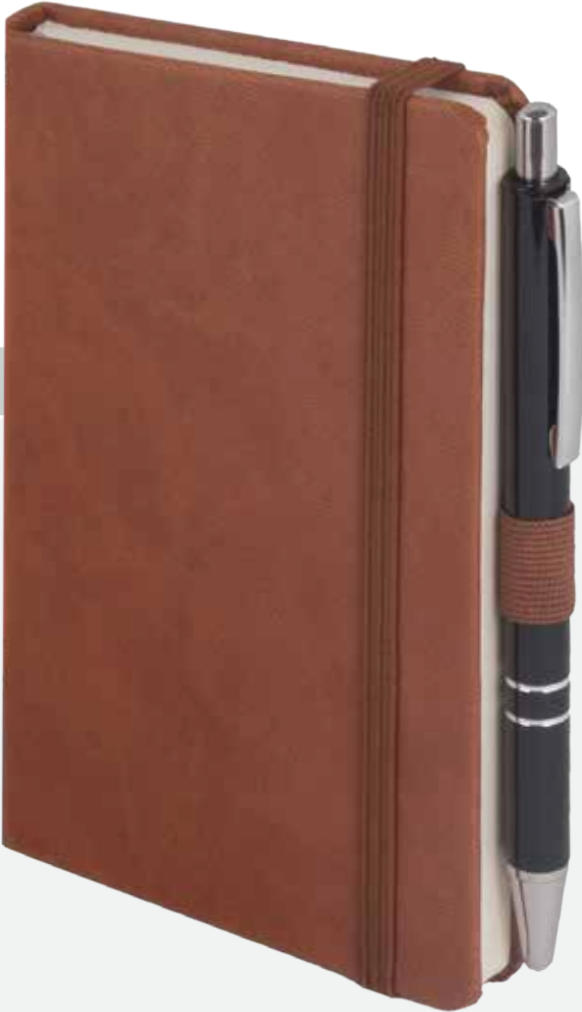

İncek

Tarihsiz Defter

Baskı

Sıcak - UV - Serigrafi - Lazer

Kalem aksesuardır.

303709