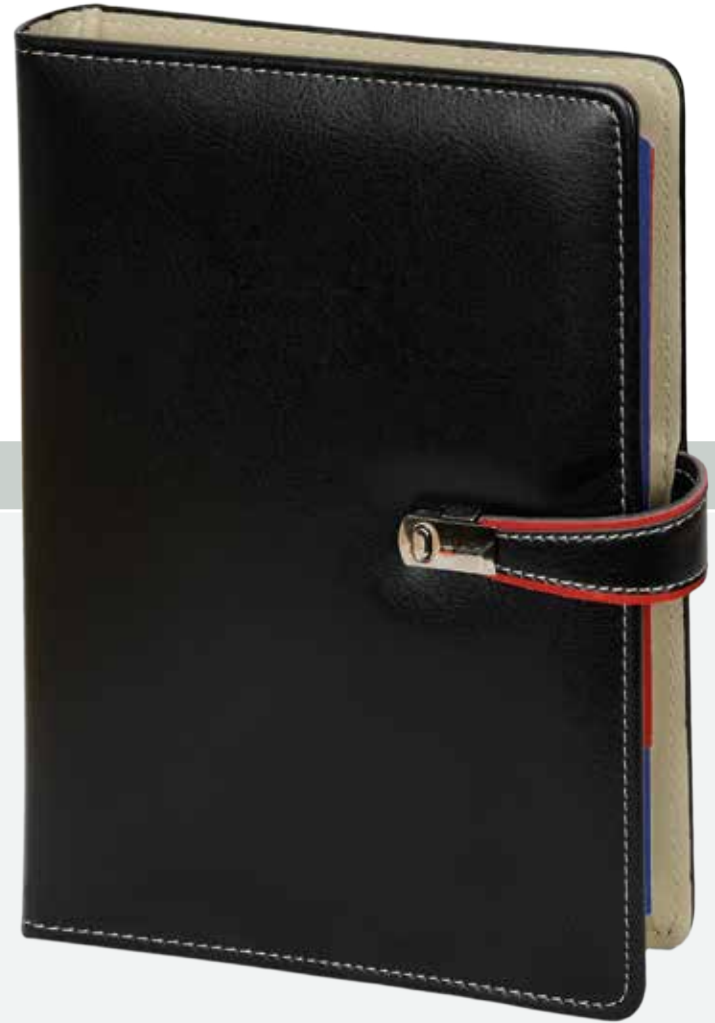

İncirli Organizer

Baskı

Sıcak - UV - Serigrafi - Lazer

300404

300405

300401

Termo Deri Kapak | Yuvarlak Köşe

17 x 23 cm

İç Blok

15 x 21 cm

336 sayfa

Ivory 70 gr Kağıt

Hesap Makinesi - Kartvizitlik - Özel Kutu