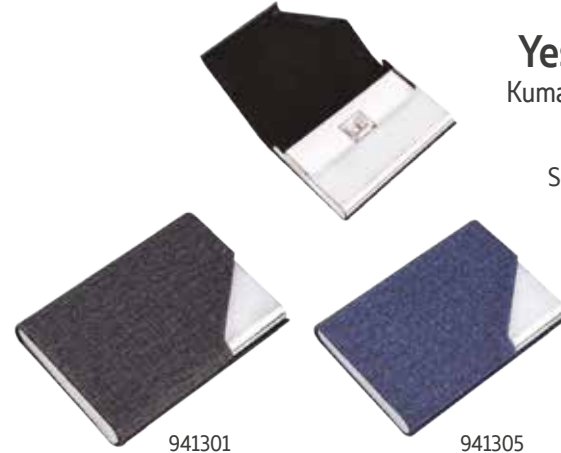

Deri Kartvizitlik

Ebat 9,5x6,5 cm
Lazer Reklam Alanı 8,5x5 cm

904401

Yeşilhöyük

Kumaş Kartvizitlik

Baskı
Serigrafi - Lazer

941301

941305