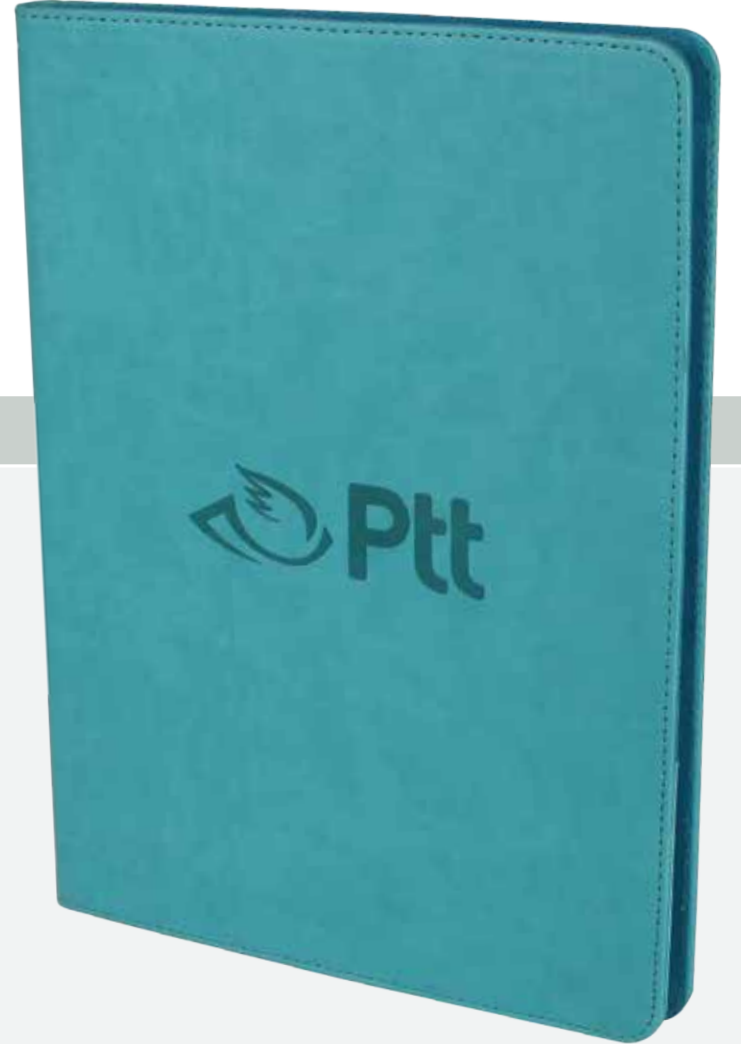

224 sayfa

1. Hamur 70 gr Kağıt

Sincan A4 Sekreterlik

Baskı
UV - Serigrafi - Ofset

302823

Bloknot aksesuardır.

Termo Deri Kapak | Yuvarlak Köşe

22 x 32 cm