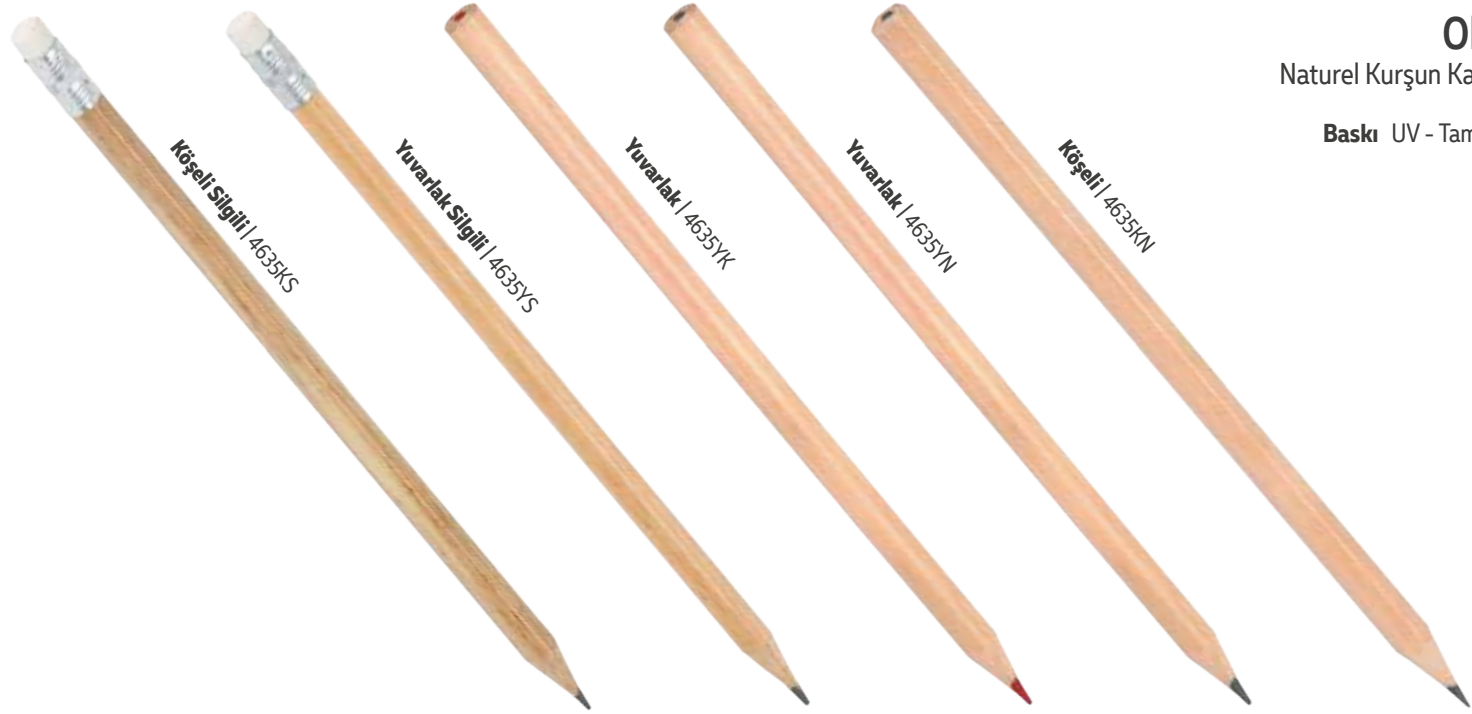

Niksar

Plastik Tükenmez Banner Kalem

Baskı UV - Tampon

Reklam Alanı
165 x 65 mm

Gevaş

Plastik Tükenmez Banner Kalem

Baskı UV - Tampon

Reklam Alanı
165 x 65 mm