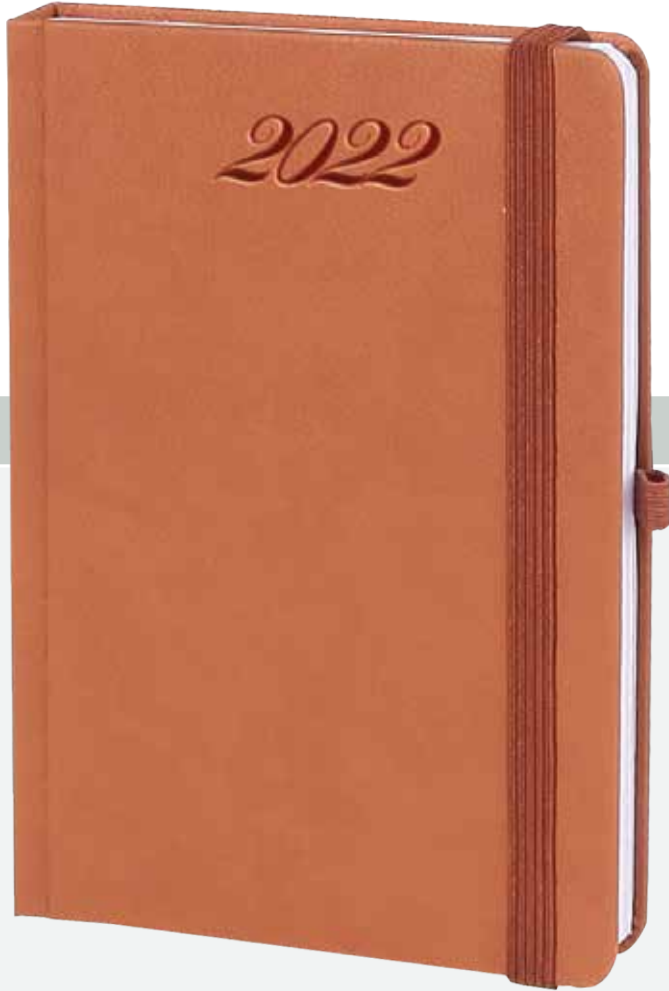

Akdere

Tarihli Ajanda

Baskı

Sıcak - UV - Serigrafi - Lazer

209004