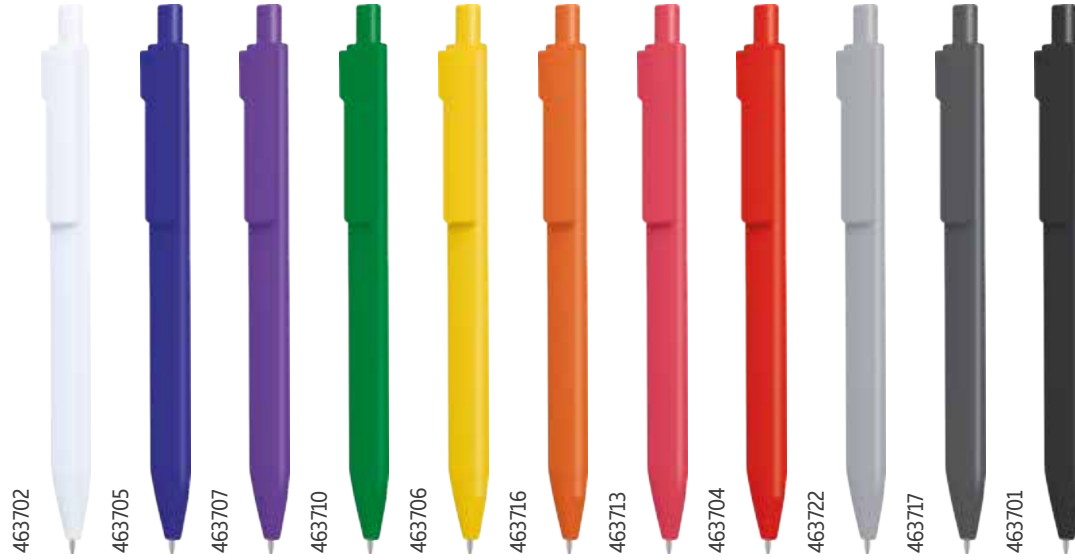

Baskı UV - Tampon

Karaköprü
Plastik Tükenmez Kalem

Baskı UV - Tampon

Menemen
Plastik Tükenmez Kalem

Baskı UV - Tampon

Ereğli
Plastik Tükenmez Kalem

Baskı UV - Tampon

463702