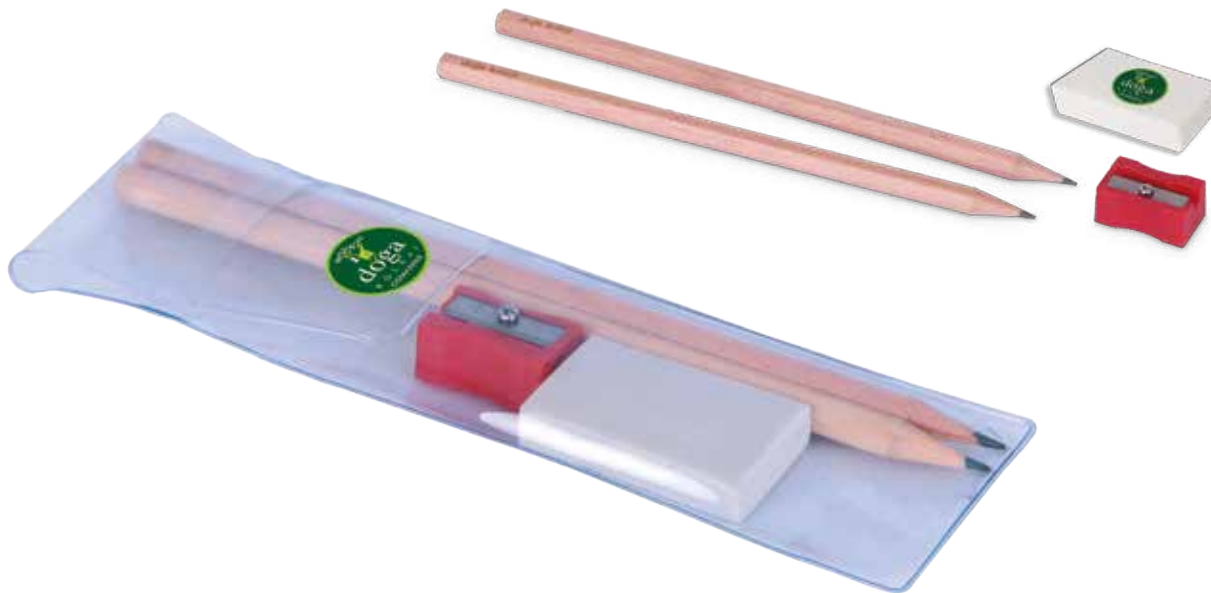

Aladağ

Şeffaf Kutulu, Eğitim Seti

Baskı UV - Tampon

432031