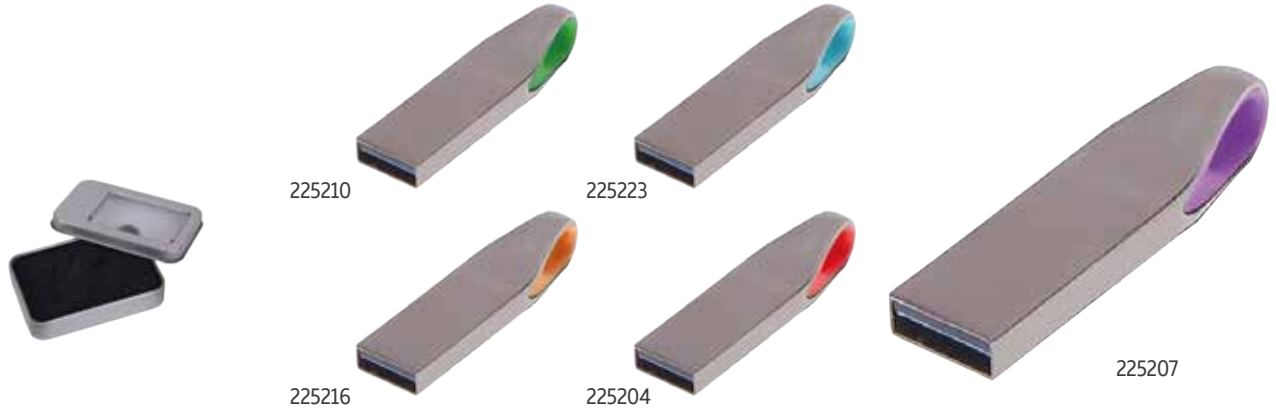

225210

225223

225216

225204

225207

16 GB • 32 GB • 64 GB

Hititliler

Anahtar USB Bellek