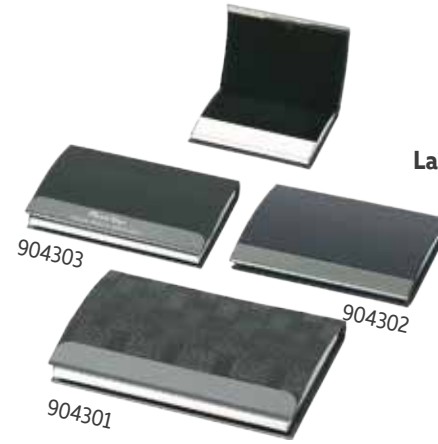

Nazende

Deri Kartvizitlik

Ebat 9,5x6,5 cm
Lazer Reklam Alanı 9x1cm

904303

904302

904301