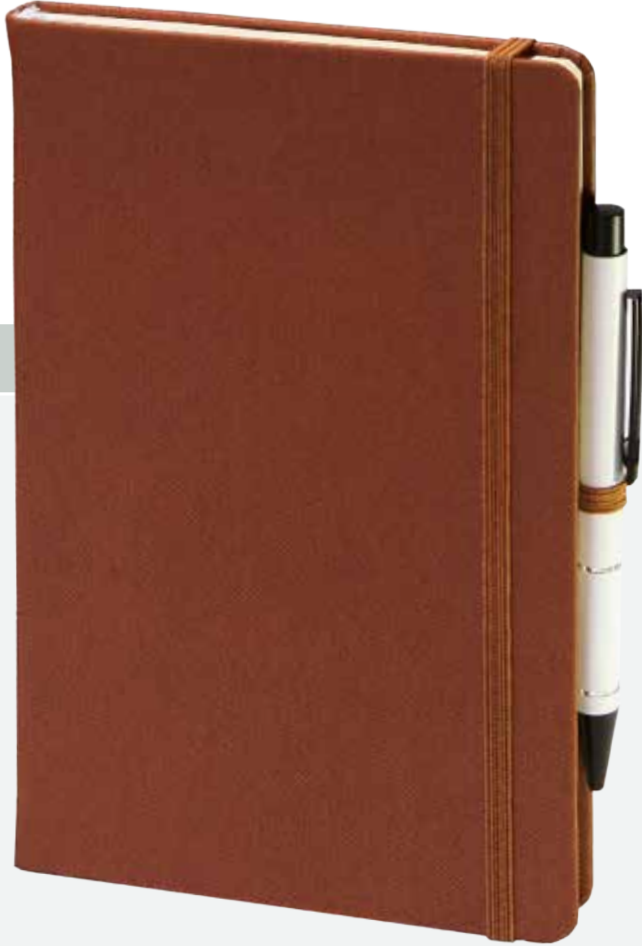

13 x 21 cm

İç Blok

224 sayfa

Ivory 70 gr Kağıt

Yaşamkent Tarihsiz Defter

Baskı

Sıcak - UV - Serigrafi - Lazer

Kalem aksesuarıdır.